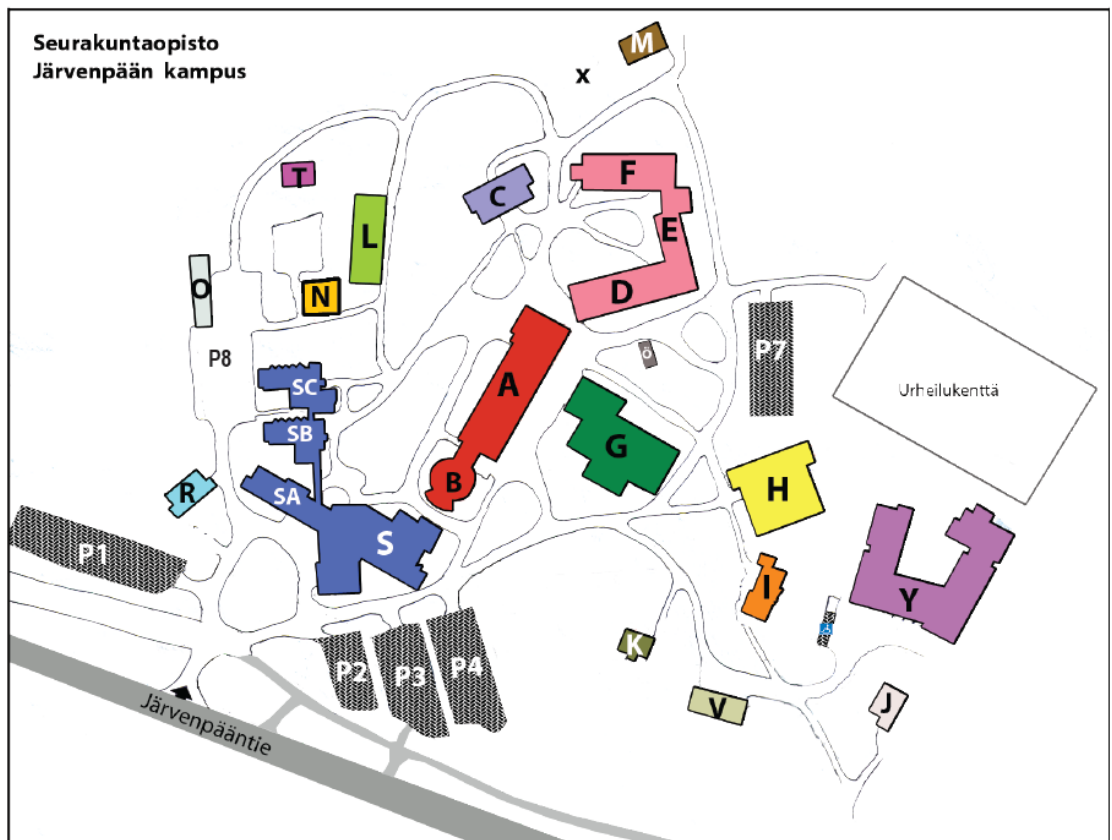

Aamukahvit löydätte katettuna kello 9:30 ruokasalissa (rakennus A),
tapahtuman avaus auditoriossa kello 10:15 (B). Aamupäivän ohjelmassa
yhteislaulu, A-kiltalainen toipumistarina sekä A-kiltatoiminnan ajankohtaiset
kuulumiset. Lounasta nautitaan kello 12:30 (A).

Lounaan jälkeen on mahdollisuus jäädä opistolle tai käydä jaloittelemassa
Järvenpään *joulutorilla* (opastus Järvenpään A-kilta ry).

Paluu kampukselle kello 14:30, glögi ja paketit. Ennen kotiinlähtöä vielä
keskustelua kuluneesta vuodesta sekä odotuksista tulevalle vuodelle.

Tulo-ohje Seurakuntaopiston Järvenpään kampukselle

Seurakuntaopisto sijaitsee Järvenpäässä, Tuusulanjärven itärannalla lähellä Ainolaa, Aholaa ja Suvirantaa. Järvenpään keskustasta on kampuksella matkaa noin kaksi kilometriä.