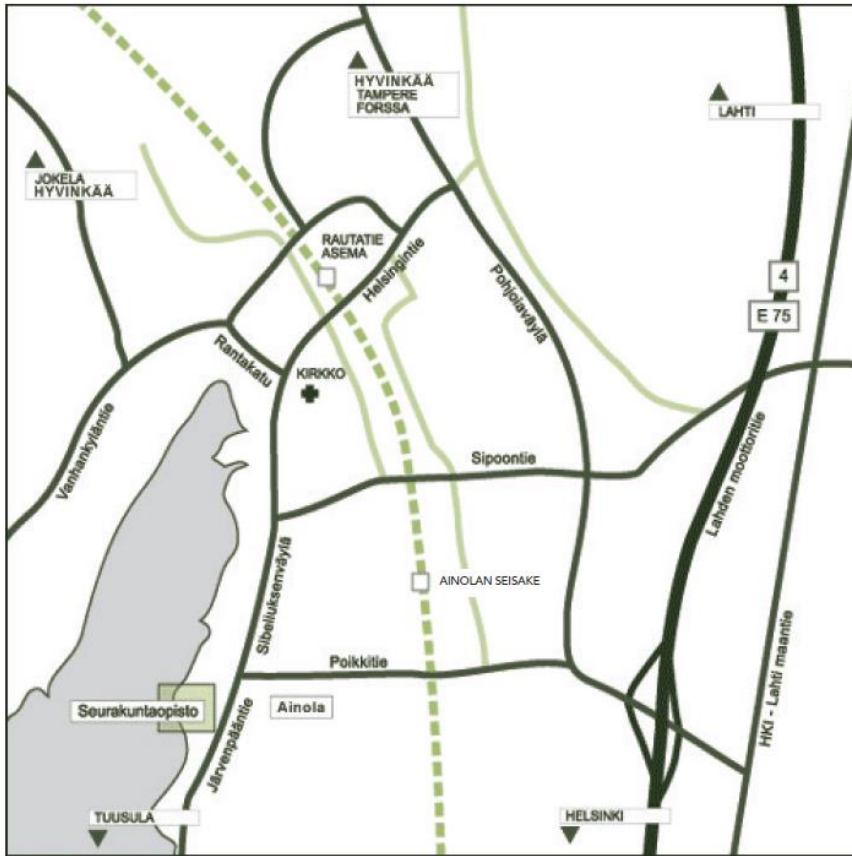

Tulo-ohje Seurakuntaopiston Järvenpään kampukselle

Seurakuntaopisto sijaitsee Järvenpäässä, Tuusulanjärven itärannalla lähellä Ainolaa, Aholaa ja Suvirantaa. Järvenpään keskustasta on kampuksella matkaa noin kaksi kilometriä.