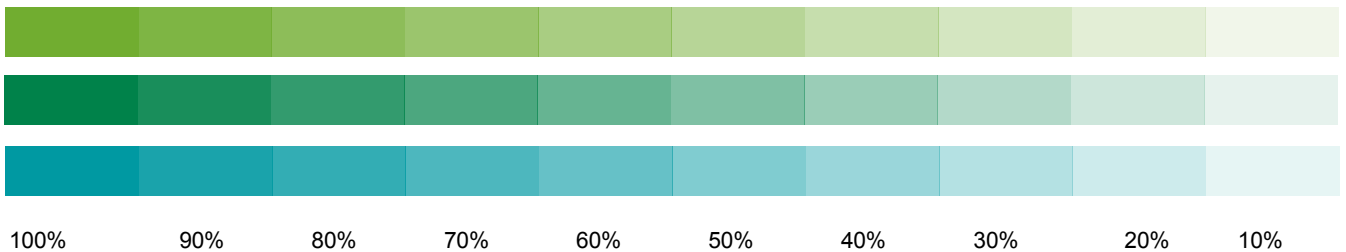

Tunnus, visuaalinen hierarkia

A-Kiltojen Liitto ry:llä on vain yksi tunnus. Yksi tunnus mahdollistaa voimakkaan ja hallitun visuaalisen ilmeen. A-Kiltojen Liitto ry:n virallisessa materiaalissa käytetään liiton päävärejä, vihreää ja turkoosia.

Värimaailma, värimäärytykset

A-Kiltojen Liitto ry:n tunnusväreiksi on valittu kaksi vihreää ja turkoosi.

Tunnusvärit

Vaaleampi vihreä

PMS: 375C
CMYK: 48/0/94/0
RGB: 113/173/48

Tummempi vihreä

PMS: 348C
CMYK: 97/2/98/12
RGB: 0/130/74

Turkoosi

PMS: 7467c
CMYK: 100/0/40/0
RGB: 0/153/162

Vaaleusasteet: