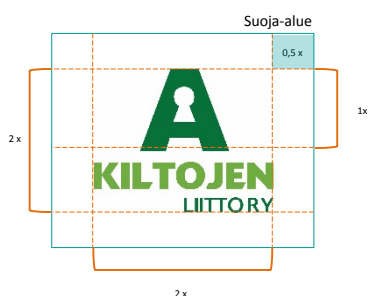

Tunnus, suoja-alue ja mittasuhteet

Tunnuksen erottuvuuden takaamiseksi kaikissa tilanteissa tulee tunnuksen ympärille jättää ns. suoja-alue. Suoja-alueen sisälle ei saa sijoittaa tekstiä, valokuvia tai muita voimakkaita graafisia elementtejä. Suoja-alue tulee huomioida myös jos tunnus sijoitetaan lähelle peruspinnan reunaan.

Viereisissä kuvissa on esitetty suoja-alueen minimimitat ja tunnuksen eri osien, nimilogon ja liikemerkin, keskinäiset mittasuhteet ja asettelu